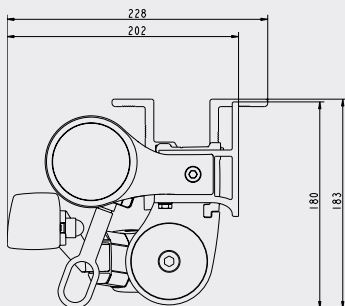

Frontprofil på FA22.

Standardgavlarna på FA22.

Standardkulörer

Tillvalskulörer

Installation FA22

Installation FA24

TERRASSMARKISER FA22 & FA24

DIMENSIONER (m)	FA22	FA24
Max utfall	2,5 m	2,5 m
Max bredd	5,0 m	5,0 m
Seriekoppling	15,0 med motor	
Vindklassning	3 (2 vid 2.5 m utfall)	3 (2 vid 2.5m utfall) Enligt EN13561