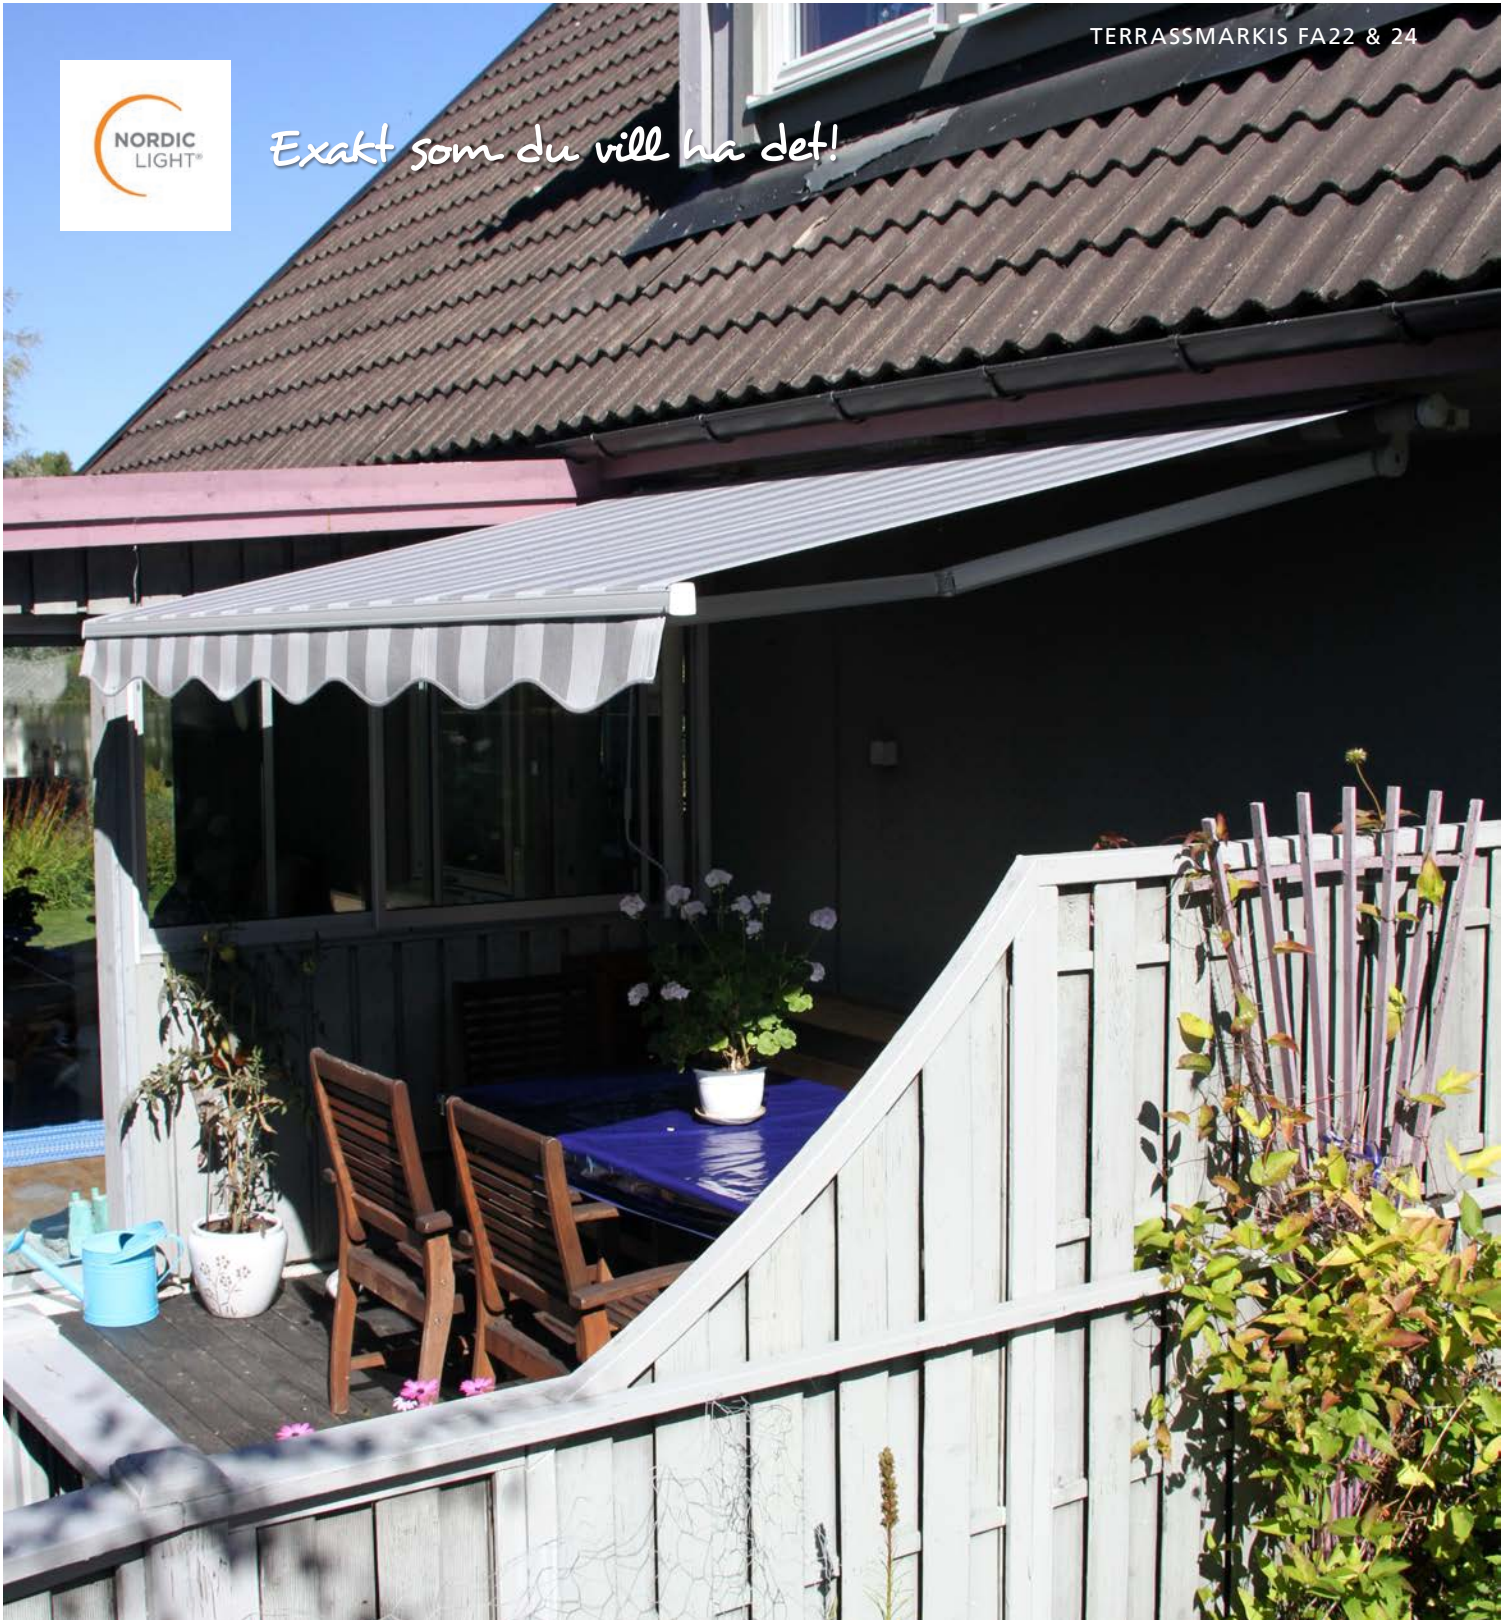

Exakt som du vill ha det!

TERRASSMARKISER

FA22 & FA24

FA20 markiserna är speciellt utvecklade för den lilla terrassen eller balkongen med alla de egenskaper som utmärkt Hunter Douglas Scandinavia's markiser genom åren med hög kvalitet och lång hållbarhet. Den nya designen på markisens armar tillsammans med Dyneema®-band över knäleder ger en dukspänning utöver det vanliga!

Frontprofil på FA22.

Standardgavlarna på FA22.

Standardkulörer

Tillvalskulörer

Installation FA22

Installation FA24

TERRASSMARKISER FA22 & FA24

DIMENSIONER (m)	FA22	FA24
Max utfall	2,5 m	2,5 m
Max bredd	5,0 m	5,0 m
Seriekoppling	15,0 med motor	
Vindklassning	3 (2 vid 2.5 m utfall)	3 (2 vid 2.5m utfall) Enligt EN13561

FA22

FA22 är en öppen markis i kompaktutförande. Detta är instegsmarkisen i vår nya 20 serie. FA22 är utrustad med traditionella gavlar och ger mycket markis för pengarna.

FA24

FA24 är en öppen, kompakt markis i designutförande. Markisen är utrustad med specialdesignade gavlar som knyter ihop den fyrkantiga formen på bärröret med det runda valsröret på ett sätt som ger den ett modernt uttryck.