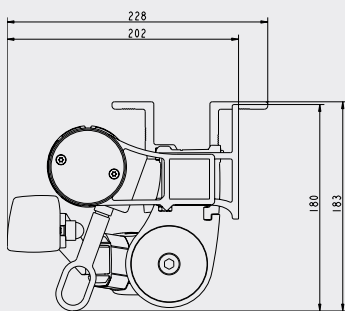

Frontprofil på FA22.

Standardgavlarna på FA22.

Standardkulörer

Tillvalskulörer

Installation FA22

Installation FA24

TERRASSMARKISER FA22 & FA24

DIMENSIONER (m)	FA22	FA24
Max utfall	2,5 m	2,5 m
Max bredd	5,0 m	5,0 m
Seriekoppling	15,0 med motor	
Vindklassning	3 (2 vid 2.5 m utfall)	3 (2 vid 2.5m utfall) Enligt EN13561