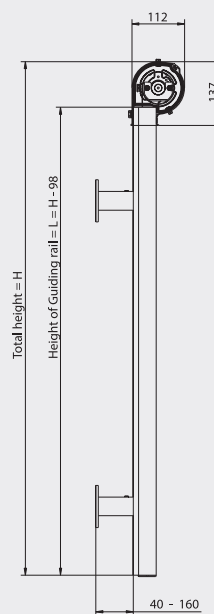

VERTIKALMARKIS VS62 & 72

DIMENSIONER (m)	VS62	VS72	
Max höjd	2,7	3,0	
Max bredd	2,5	3,0	
Seriekoppling med motor	7,5	9,0	
Vindklass	3	3	Enligt EN13561

Manövrering

VS62 manövreras som standard med vevbox, VS72 med utvändig vev. Som tillval finns manövrering med motor. Vid motordrift går det att komplettera med automatiska styrningar, till exempel fjärrkontroll eller sol- och vindautomatik.

Montering

Monteras enkelt direkt på vägg, fönsterfoder eller i nisch.

Markisduk

Vi har en bred kollektion med högkvalitativa screenvävar. Valet av materialets färg, vävteknik och öppenhetsfaktor avgör dukens förmåga att filtrera solljuset.

Screenkollektionen innehåller vävar med flamskyddande egenskaper och är hälso- och kvalitetscertifierade enligt Öko-tex och Enduris. Välj från en bred kollektion.

Markisstativ

VS62 finns som standard i vitt, grått och svart. VS72 finns i vitt och grått. Utöver dessa standardfärger kan man med något längre leveranstid få ytterligare 10 färger, matchade för att passa ihop med de vanligast förekommande husfärger och fasader.

VS72