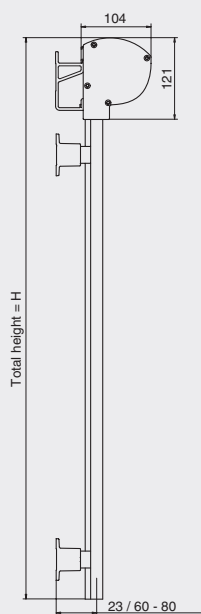

VERTIKALMARKIS VS62 & 72

DIMENSIONER (m)	VS62	VS72	
Max höjd	2,7	3,0	
Max bredd	2,5	3,0	
Seriekoppling med motor	7,5	9,0	
Vindklass	3	3	Enligt EN13561

Manövrering

VS62 manövreras som standard med vevbox, VS72 med utvändig vev. Som tillval finns manövrering med motor. Vid motordrift går det att komplettera med automatiska styrningar, till exempel fjärrkontroll eller sol- och vindautomatik.

Montering

Monteras enkelt direkt på vägg, fönsterfoder eller i nisch.

Markisduk

Vi har en bred kollektion med högkvalitativa screenvävar. Valet av materialets färg, vävteknik och öppenhetsfaktor avgör dukens förmåga att filtrera solljuset.

Screenkollektionen innehåller vävar med flamskyddande egenskaper och är hälso- och kvalitetscertifierade enligt Öko-tex och Enduris. Välj från en bred kollektion.

Markisstativ

VS62 finns som standard i vitt, grått och svart. VS72 finns i vitt och grått. Utöver dessa standardfärger kan man med något längre leveranstid få ytterligare 10 färger, matchade för att passa ihop med de vanligast förekommande husfärger och fasader.

VS62