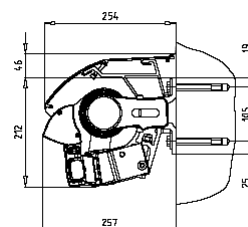

## DIMENSIONER

Markisen tillverkas i önskat breddmått. Max bredd per enhet är 600 cm.

**Väggmontage:**  
Bygghöjd 21,2 cm

**Takmontage:**  
Bygghöjd 21,3 cm

**Väggmontage med takprofil:**  
Bygghöjd 27,8 cm

**Korsade armar:**  
höjd 32,1 cm exkl. tak

Armlängd i cm	200	250	300	350
Min bredd i cm	230	280	330	380