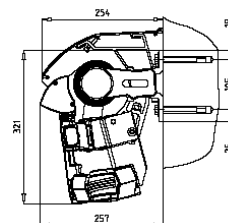

# FAKTA TERRASSMARKIS R 1800

En kraftigare markiskonstruktion med 4 inkapslade vajrar och extra förstärkta fjäderpaket i vikarmen möjliggör 3,5 meters utfall från vägg. Markisen går bland annat att få med korsade armar vilket möjliggör en smal markis med långt utfall.

## DIMENSIONER

Markisen tillverkas i önskat breddmått. Max bredd per enhet är 600 cm.

**Väggmontage:**  
Bygghöjd 21,2 cm

**Takmontage:**  
Bygghöjd 21,3 cm

**Väggmontage med takprofil:**  
Bygghöjd 27,8 cm

**Korsade armar:**  
höjd 32,1 cm exkl. tak

Armlängd i cm	200	250	300	350
Min bredd i cm	230	280	330	380