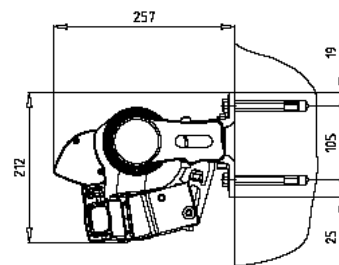

## DIMENSIONER

Markisen tillverkas i önskat breddmått. Max bredd per enhet är 600 cm.

**Väggmontage:**  
Bygghöjd 21,2 cm

**Takmontage:**  
Bygghöjd 21,3 cm

**Väggmontage med takprofil:**  
Bygghöjd 27,8 cm