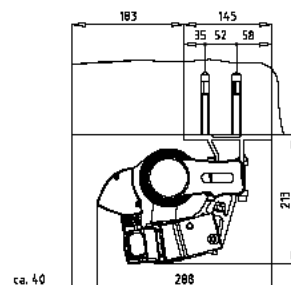

## MONTERING

Markisen monteras på vägg eller i tak med anpassade konsoler. Vid väggmontage kan markisen kompletteras med takprofil i aluminium.

## DIMENSIONER

Markisen tillverkas i önskat breddmått. Max bredd per enhet är 600 cm.

**Väggmontage:**  
Bygghöjd 21,2 cm

**Takmontage:**  
Bygghöjd 21,3 cm

**Väggmontage med takprofil:**  
Bygghöjd 27,8 cm