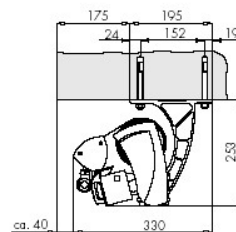

DIMENSIONER

Markisen tillverkas i önskat breddmått. Max bredd per enhet är 650 cm.

Armlängd i cm	200	250	300	350	400	450*
Min bredd i cm	250	300	350	400	450	Min 500 max 650
Min bredd med sunlift	255	305	355	405		