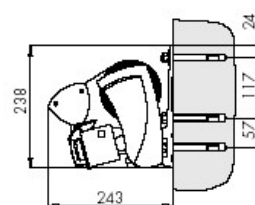

DIMENSIONER

Markisen tillverkas i önskat breddmått. Max bredd per enhet är 650 cm.

Armlängd i cm	200	250	300	350	400	450*
Min bredd i cm	250	300	350	400	450	Min 500 max 650
Min bredd med sunlift	255	305	355	405		